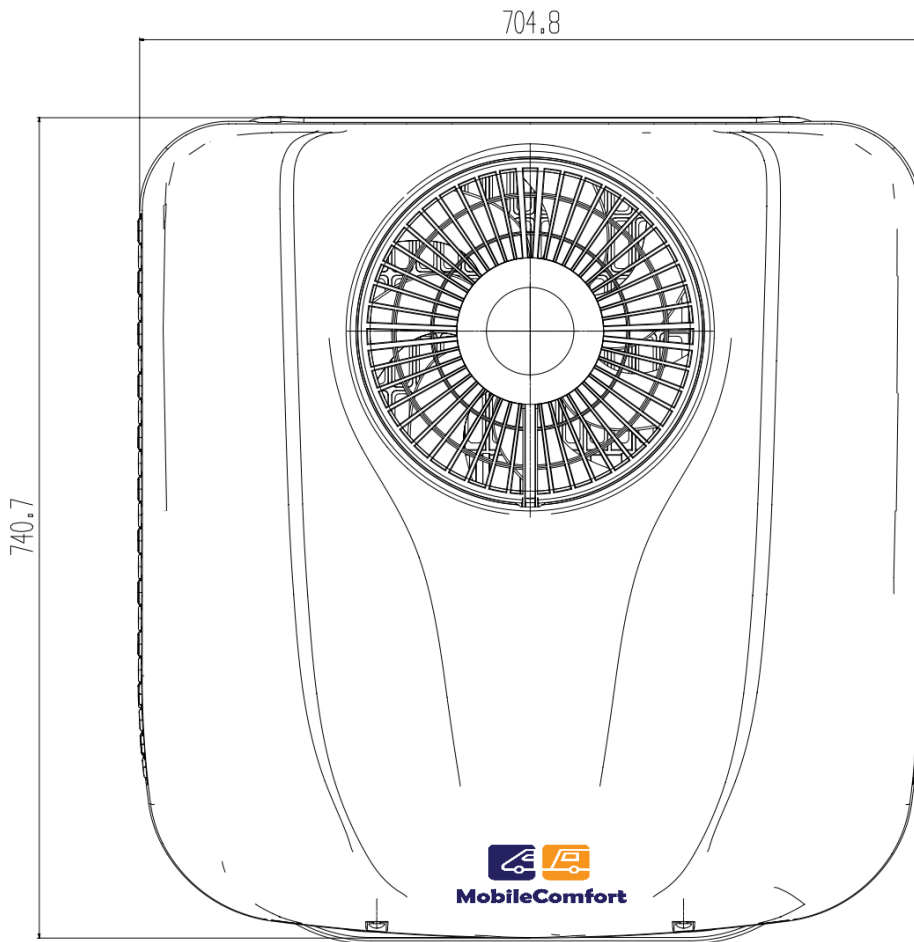

MobileComfort

MobileComfort MC2012T, MC2024T

Кондиционер на крышный для транспортных средств

**РУКОВОДСТВО ПО ЭКСПЛУАТАЦИИ
И ОБСЛУЖИВАНИЮ**

ПАСПОРТ ИЗДЕЛИЯ

Поставщик оставляет за собой право вносить изменения в конструкцию изделия, а также в его документацию, без предварительного уведомления в рамках политики постоянного развития и обновления продукта.