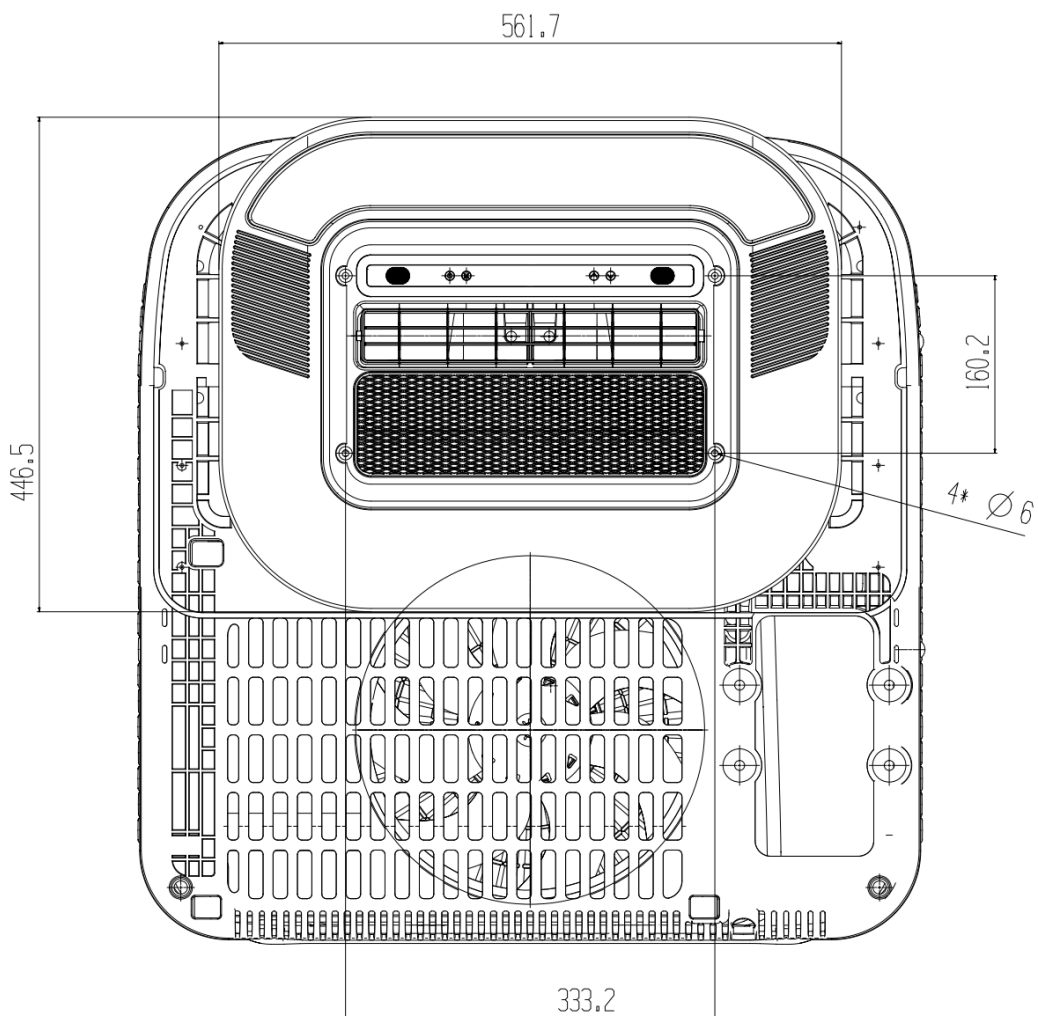

MobileComfort

MobileComfort MC2012T, MC2024T

Кондиционер на крышный для транспортных средств

**РУКОВОДСТВО ПО ЭКСПЛУАТАЦИИ
И ОБСЛУЖИВАНИЮ**

ПАСПОРТ ИЗДЕЛИЯ

Поставщик оставляет за собой право вносить изменения в конструкцию изделия, а также в его документацию, без предварительного уведомления в рамках политики постоянного развития и обновления продукта.