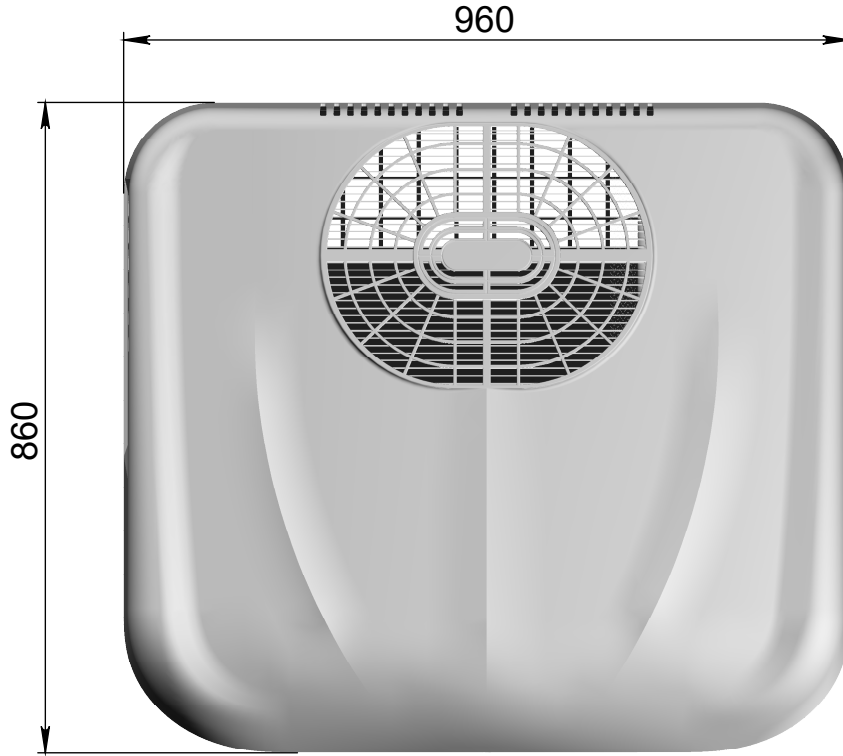

СБ АХІ 3000 (2024г.)

Перв. примен.

Справ. №

Подп. и дата

Инвар. № дубл.

Взам. инв. №

Подп. и дата

Инв. № подл.

Изм.	Лист	№ докум.	Подп.	Дата
Разраб.		Курбатов И.И.		
Пров.				
Т. контр.				
Н. контр.				
Утв.				

СБ АХІ 3000 (2024г.)

Сборочный чертеж

Лит.	Масса	Масштаб
		1:20
Лист 1	Листов 2