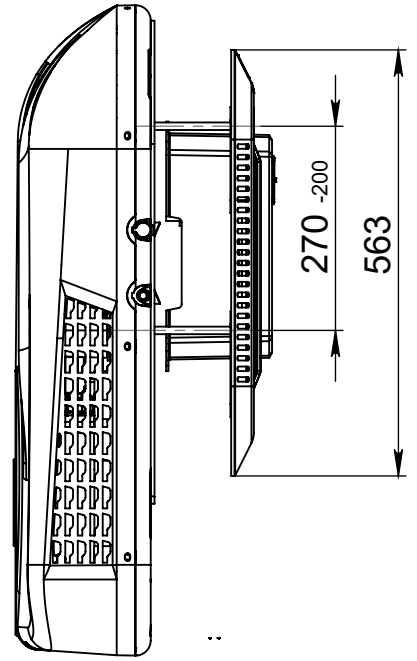

# СБ АХІ 3000 (2024г.)

Сборочный чертеж

Лит.	Масса	Масштаб
		1:20
Лист 1	Листов 2	

СБ АХІ 3000 (2024г.)

Перв. примен.

Справ. №

Подп. и дата

Инв. № дубл.

# СБ АХІ 3000 (2024г.)

Сборочный чертеж

Лит.	Масса	Масштаб
		1:20
Лист 2		Листов 2