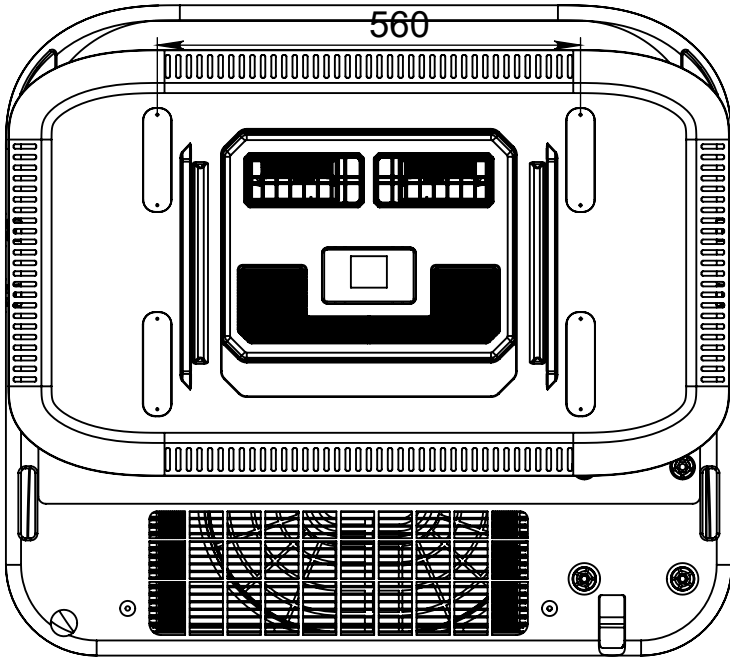

# СБ АХІ 3000 (2024г.)

Сборочный чертеж

Лит.	Масса	Масштаб
		1:20
Лист 1	Листов 2	

СБ АХІ 3000 (2024г.)

Перв. примен.

Справ. №

Подп. и дата

Инв. № дубл.