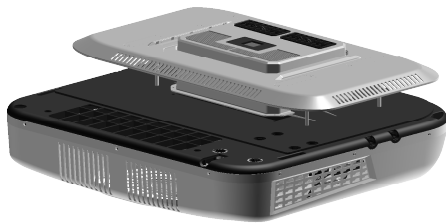

# СБ АХІ 3000 (2024г.)

Сборочный чертеж

Лит.	Масса	Масштаб
		1:20
Лист 1	Листов 2	

СБ АХІ 3000 (2024г.)

Перв. примен.

Справ. №

Подп. и дата

Инв. № дубл.