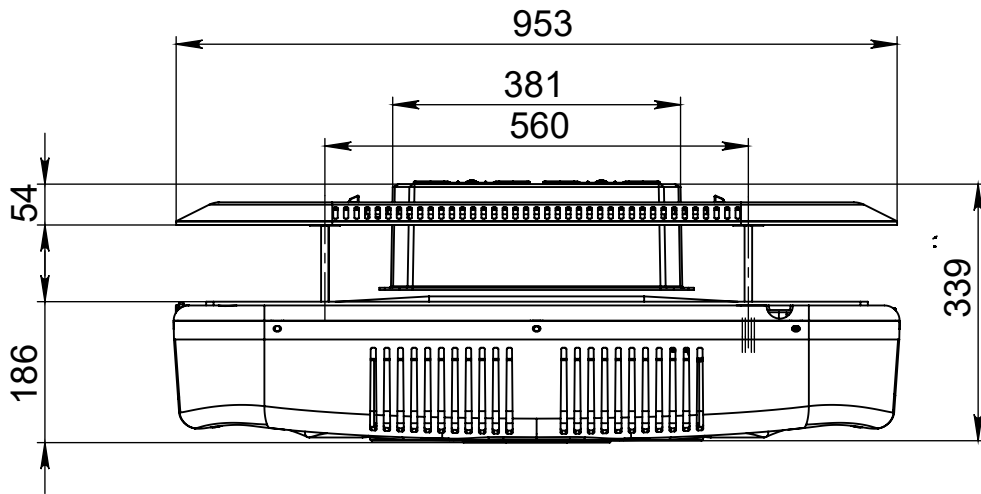

СБ АХІ 3000 (2024г.)

Перв. примен.

Справ. №

Подп. и дата

Инвар. № дубл.

Взам. инв. №

Подп. и дата

Инв. № подл.

Изм.	Лист	№ докум.	Подп.	Дата
Разраб.		Курбатов И.И.		
Пров.				
Т. контр.				
Н. контр.				
Утв.				

СБ АХІ 3000 (2024г.)

Сборочный чертеж

Лит.	Масса	Масштаб
		1:20
Лист 1	Листов 2